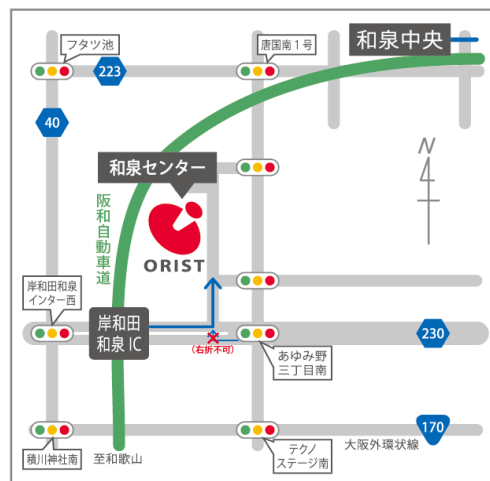

会場のご案内

■会場 (地独)大阪産業技術研究所 和泉センター
(和泉市あゆみ野 2-7-1)

■アクセス

泉北高速鉄道「和泉中央駅」下車
南海バス (5 番乗り場) に乗り換え 10 分、「大阪技術研前」下車

南海バス時刻表 <和泉中央駅発>

9時	7、27
10時	3、34
11時～15時	1、31

■駐車場

ゲート入って左手に駐車場があります。ご利用ください。

参加申込書

(地独)大阪産業技術研究所 和泉センター 顧客サービス部 行

メール : izumi-entry@orist.jp FAX : 0725-51-2520

技術講習会 テーマ「めっきの基礎と製品トラブル解析事例の紹介」

令和5年12月18日(月)

会社名			
所在地	(〒 -)		
申込者	所属 :	氏名 :	
	所属 :	氏名 :	
連絡先	TEL :	FAX :	
講習会の情報源	①Web ページ ②メール配信 ③チラシ ④他機関の情報 ⑤その他 ( )		

◆◆メルマガ会員募集◆◆

メールアドレスで簡単登録できます！！

講習会の案内など、大阪技術研の関連情報をお知らせする「ORIST EXPRESS」の配信をご希望の方は、下記にメールアドレスをご記入いただくか、右のコードからご登録ください。

ORIST EXPRESS 会員規約はこちら→ <https://orist.jp/mail_magazine/MemberAgreement/>

Email	

※上記参加申込書に記載された内容につきましては、本講習会の参加者の集計及び下記の目的に使用させていただきます。

①お客様からの問い合わせへの対応、当研究所利用に関する手続きの案内など、お客様サポート。

②当研究所および関連団体の催事情報提供などの案内。

※講習会の申込状況の確認はこちら→ <https://orist.jp/izumi/events/seminar/>