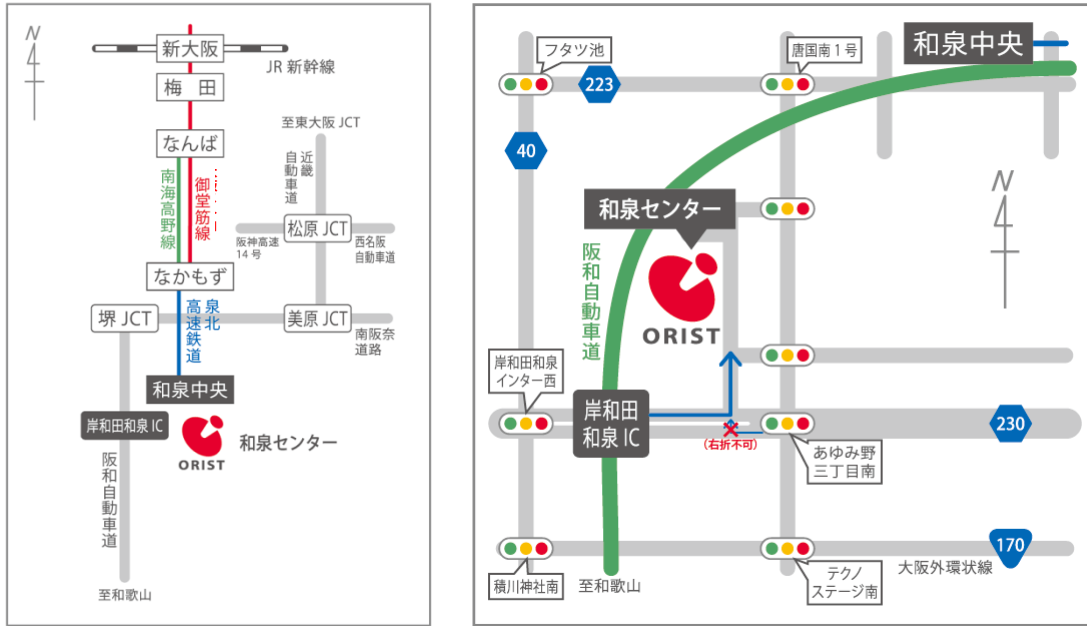

また、当研究所では、令和元年10月に、高速引張り試験機用小容量試験システム(ロードセル・つかみ具等)を追加導入し、これまでよりも小荷重の試験、あるいは小型の試験片を対象とした試験にも対応できるようになりました。

本講習会では、高速引張り試験機(小容量試験システムを含む)の特徴や使用方法をご説明するとともに、高速引張り試験の実習(試験片は当所でご用意します)を交え、試験で得られるデータについて解説します。

◆持ち込み試料について：本講習会では、受講者による持ち込み試料の対応はいたしません。

◆講習担当：

(地独)大阪産業技術研究所 和泉センター 高分子機能材料研究部 西村正樹・陰地威史

・お問い合わせ先：顧客サービス部 TEL：0725-51-2518

大阪産業技術研究所 和泉センター 交通案内図（略図）

和泉中央駅バス乗り場5番から
研究所方面へのバスが出ております
和泉中央駅発バス時刻
9時：7, 27分
10時：3, 34, 57分
11時：21, 54分
12時～15時：毎24, 54分