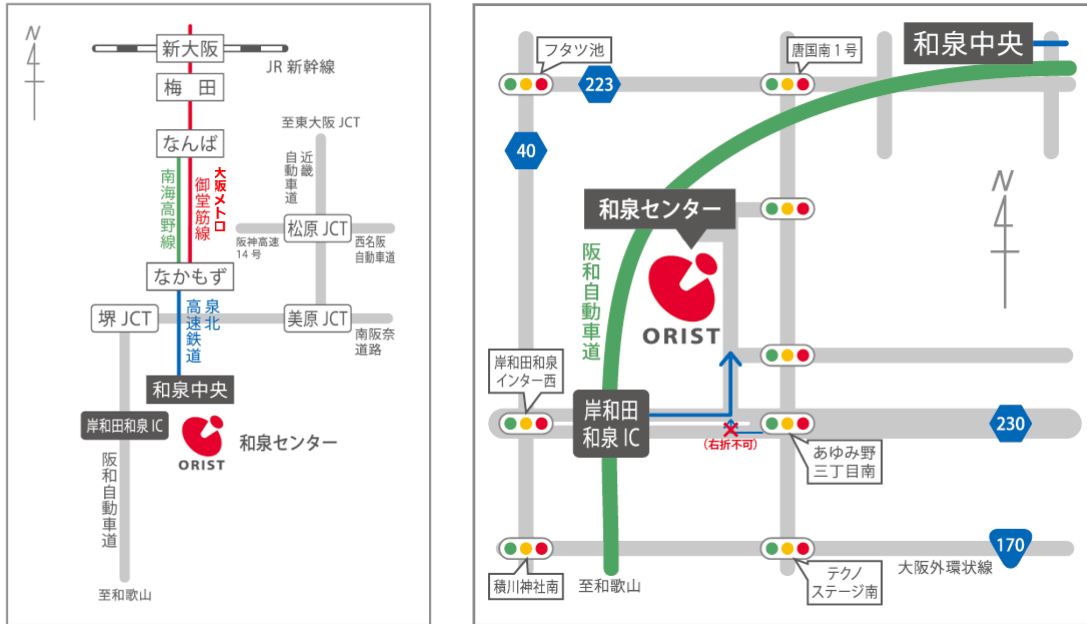

### ・実演 「蛍光X線分析装置」「スパーク放電発光分光分析装置」

#### 「炭素硫黄分析装置」「ICP発光分光分析装置」

各分析装置にはそれぞれ長所と短所があり、分析の目的や試料形状に応じてこれらを使い分ける必要があります。

当研究所ではお客様とのディスカッションを通じて最適な分析手法を提案しております。鉄鋼の成分分析に用いる装置の中から4種類を取り上げ、簡単な実演を行います。

◆持ち込み試料について：本講習会では、受講者による持ち込み試料の対応はいたしません。

◆講習担当：(地独)大阪産業技術研究所 和泉センター 金属表面処理研究部 榮川元雄

## 大阪産業技術研究所 和泉センター 交通案内図（略図）

和泉中央駅バス乗り場5番から  
研究所方面へのバスが出ております  
和泉中央駅発バス時刻  
9時：7, 27分  
10時：3, 34, 57分  
11時：21, 54分  
12時～15時：毎24, 54分

駐車場は、入口から入って左手に  
あります。ご利用下さい。

「大阪技術研前」で下車して下さい

**FAX 0725-51-2520**